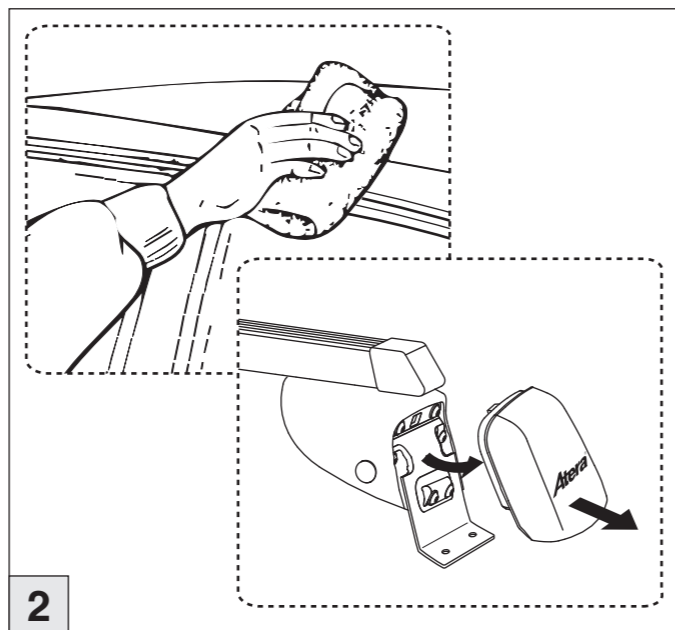

Atera SIGNO

Ford
Transit Custom 11/2012–

Ford
Tourneo Custom 02/2013–

Atera SIGNO

Ford
Transit Custom 11/2012–

Ford
Tourneo Custom 02/2013–

INFO

4

5

6