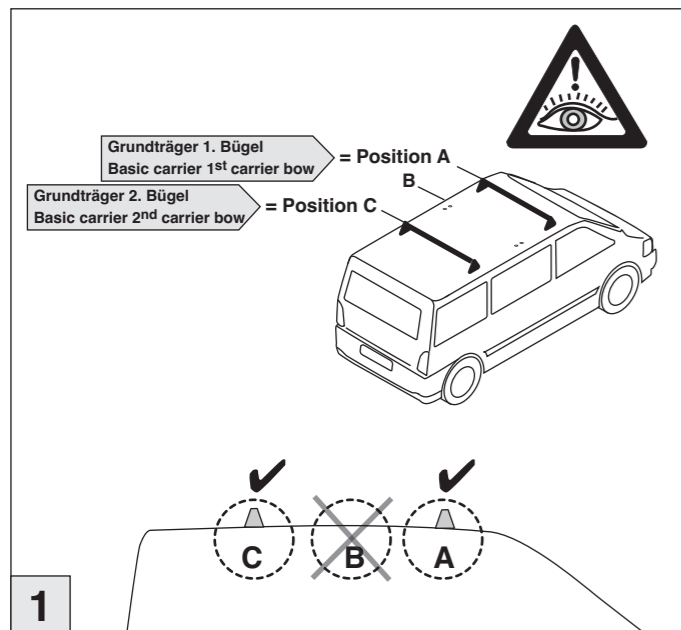

Atera SIGNO

Ford
Transit Custom 11/2012–

Ford
Tourneo Custom 02/2013–

Atera SIGNO

Ford
Transit Custom 11/2012–

Ford
Tourneo Custom 02/2013–

INFO

4

5

6