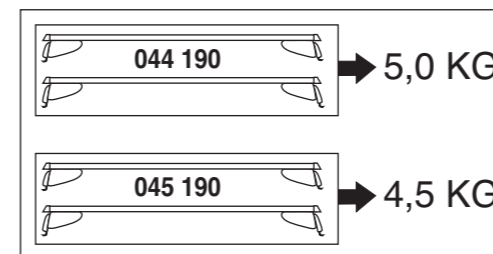

# Atera SIGNO

Ford  
Transit Custom 11/2012–  
Tourneo Custom 02/2013–

Part-No. : 044 190 (Grundträger/basic carrier)  
Part-No. : 045 190 (Grundträger/basic carrier)

**Atera**  
MADE IN GERMANY

Atera GmbH  
Im Herrach 1  
D-88299 Leutkirch  
Servicetelefon: 0180-50 000 89  
(14 ct/Min. aus dem dt. Festnetz)  
E-Mail: info@atera.de