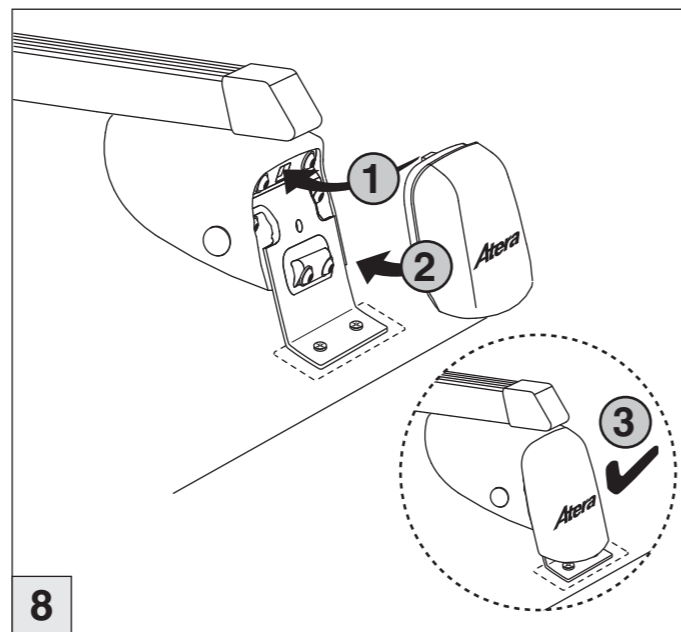

# Atera SIGNO

Ford  
Transit Custom 11/2012–

Ford  
Tourneo Custom 02/2013–

nur bei / only for Part-No.: 045 190

10

# Atera SIGNO

Ford  
Transit Custom 11/2012–  
Tourneo Custom 02/2013–

Part-No. : 044 190 (Grundträger/basic carrier)  
Part-No. : 045 190 (Grundträger/basic carrier)

**Atera**  
MADE IN GERMANY

Atera GmbH  
Im Herrach 1  
D-88299 Leutkirch  
Servicetelefon: 0180-50 000 89  
(14 ct/Min. aus dem dt. Festnetz)  
E-Mail: info@atera.de