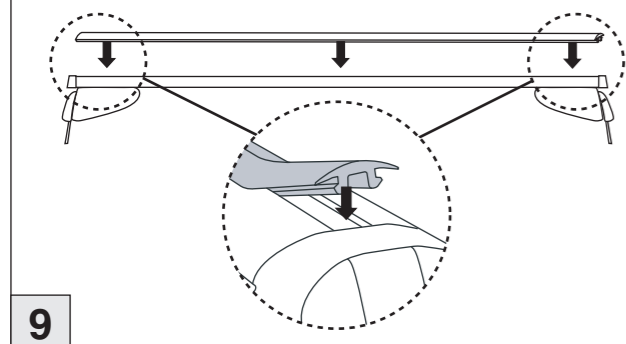

nur bei / only for Part-No.: 045 190

10

Atera SIGNO

Ford
Transit Custom 11/2012–
Tourneo Custom 02/2013–

Part-No. : 044 190 (Grundträger/basic carrier)
Part-No. : 045 190 (Grundträger/basic carrier)