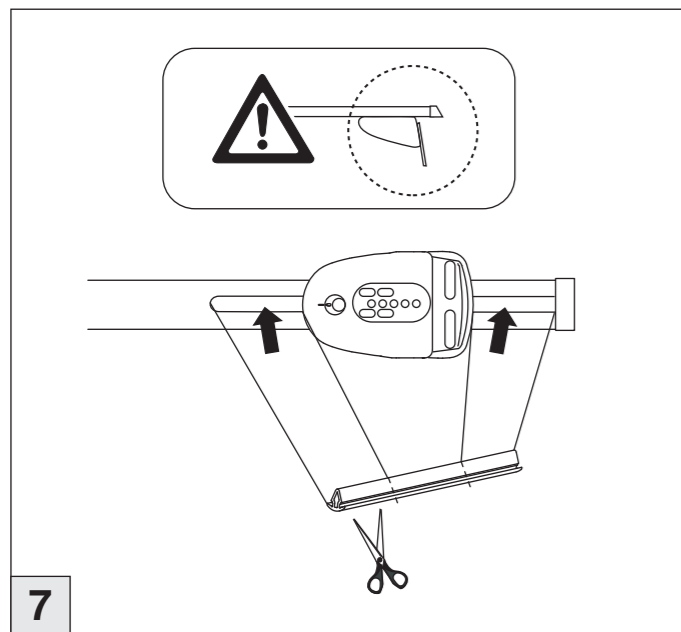

# Atera SIGNO

Ford  
Transit Custom 11/2012–

Ford  
Tourneo Custom 02/2013–

nur bei / only for Part-No.: 045 190

10