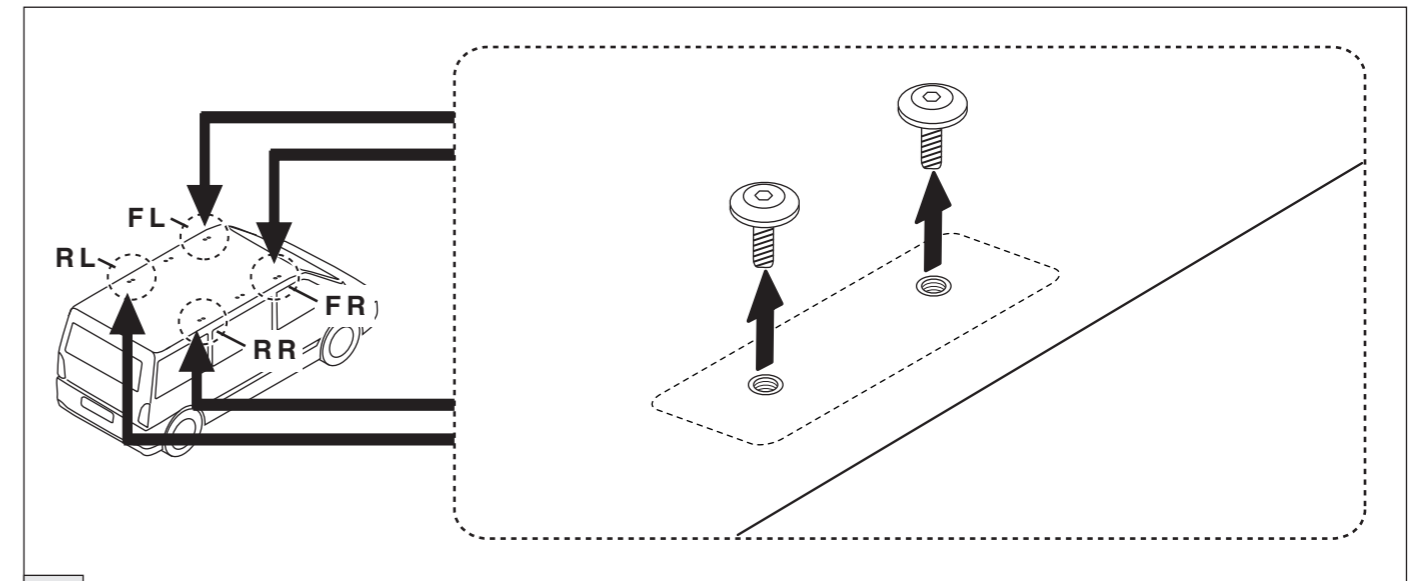

Atera SIGNO

Ford
Transit Custom 11/2012–

Ford
Tourneo Custom 02/2013–

Atera SIGNO

Ford
Transit Custom 11/2012–

Ford
Tourneo Custom 02/2013–

INFO

4

5

6