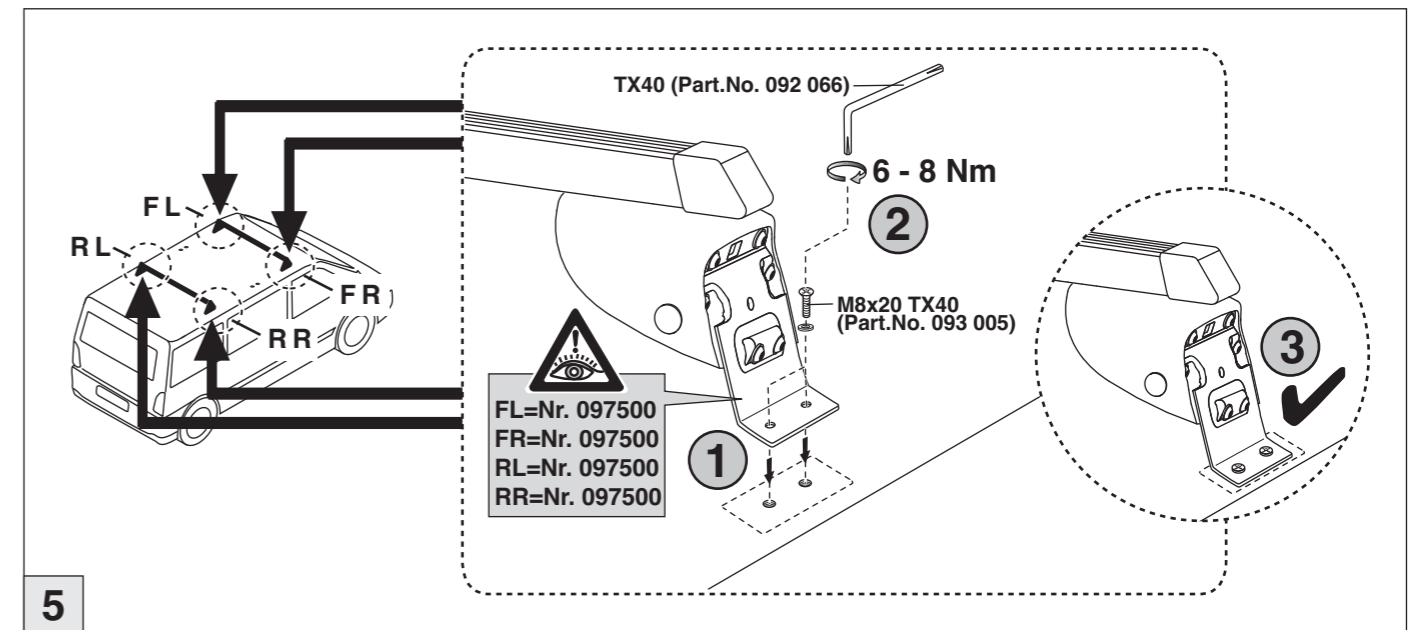

Atera SIGNO

Ford
Transit Custom 11/2012–

Ford
Tourneo Custom 02/2013–

Atera SIGNO

Ford
Transit Custom 11/2012–

Ford
Tourneo Custom 02/2013–

INFO

4

5

6