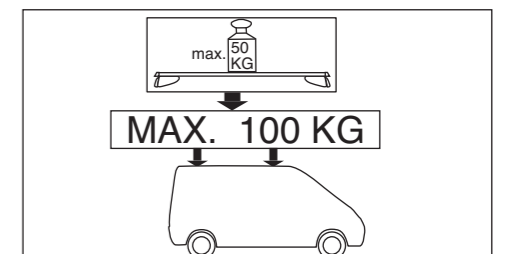

# Atera SIGNO

Ford  
Transit Custom 11/2012–  
Tourneo Custom 02/2013–

Part-No. : 044 190 (Grundträger/basic carrier)  
Part-No. : 045 190 (Grundträger/basic carrier)

**Atera**  
MADE IN GERMANY

Atera GmbH  
Im Herrach 1  
D-88299 Leutkirch  
Servicetelefon: 0180-50 000 89  
(14 ct/Min. aus dem dt. Festnetz)  
E-Mail: info@atera.de