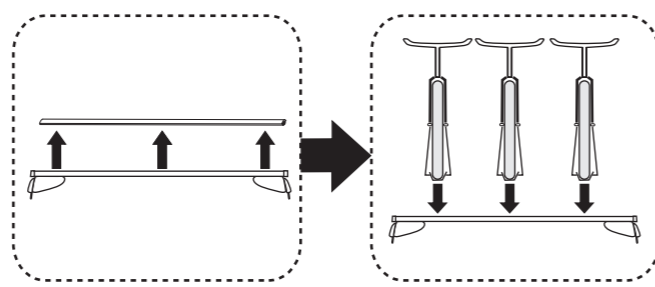

# Atera SIGNO

Ford  
Transit Custom 11/2012–

Ford  
Tourneo Custom 02/2013–

nur bei / only for Part-No.: 045 190

10