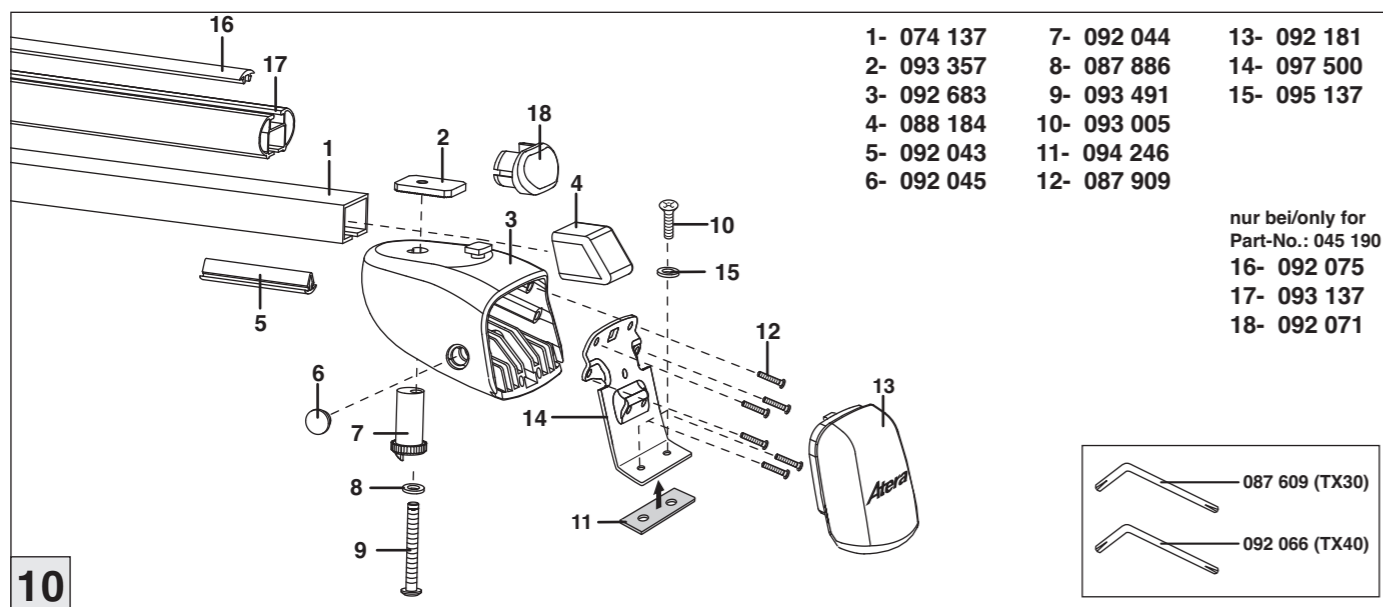

# Atera SIGNO

Ford  
Transit Custom 11/2012–

Ford  
Tourneo Custom 02/2013–

nur bei / only for Part-No.: 045 190

10

# Atera SIGNO

Ford  
Transit Custom 11/2012–  
Tourneo Custom 02/2013–

Part-No. : 044 190 (Grundträger/basic carrier)  
Part-No. : 045 190 (Grundträger/basic carrier)

**Atera**  
MADE IN GERMANY

Atera GmbH  
Im Herrach 1  
D-88299 Leutkirch  
Servicetelefon: 0180-50 000 89  
(14 ct/Min. aus dem dt. Festnetz)  
E-Mail: info@atera.de