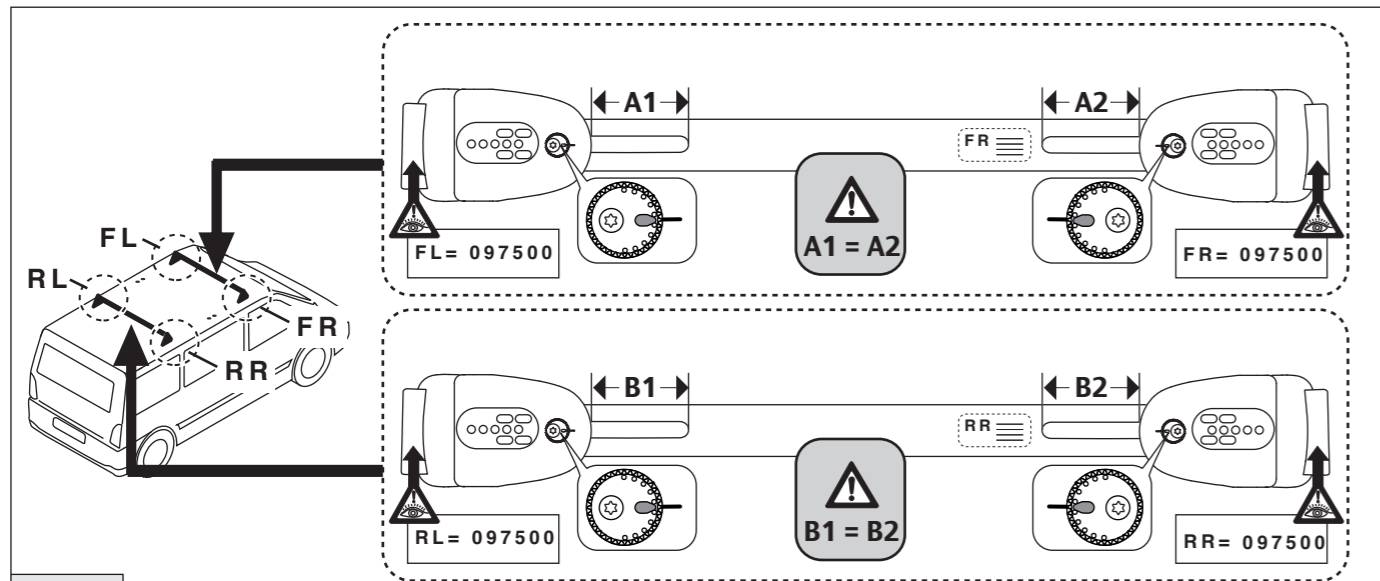

Atera SIGNO

Ford
Transit Custom 11/2012–

Ford
Tourneo Custom 02/2013–

Atera SIGNO

Ford
Transit Custom 11/2012–

Ford
Tourneo Custom 02/2013–