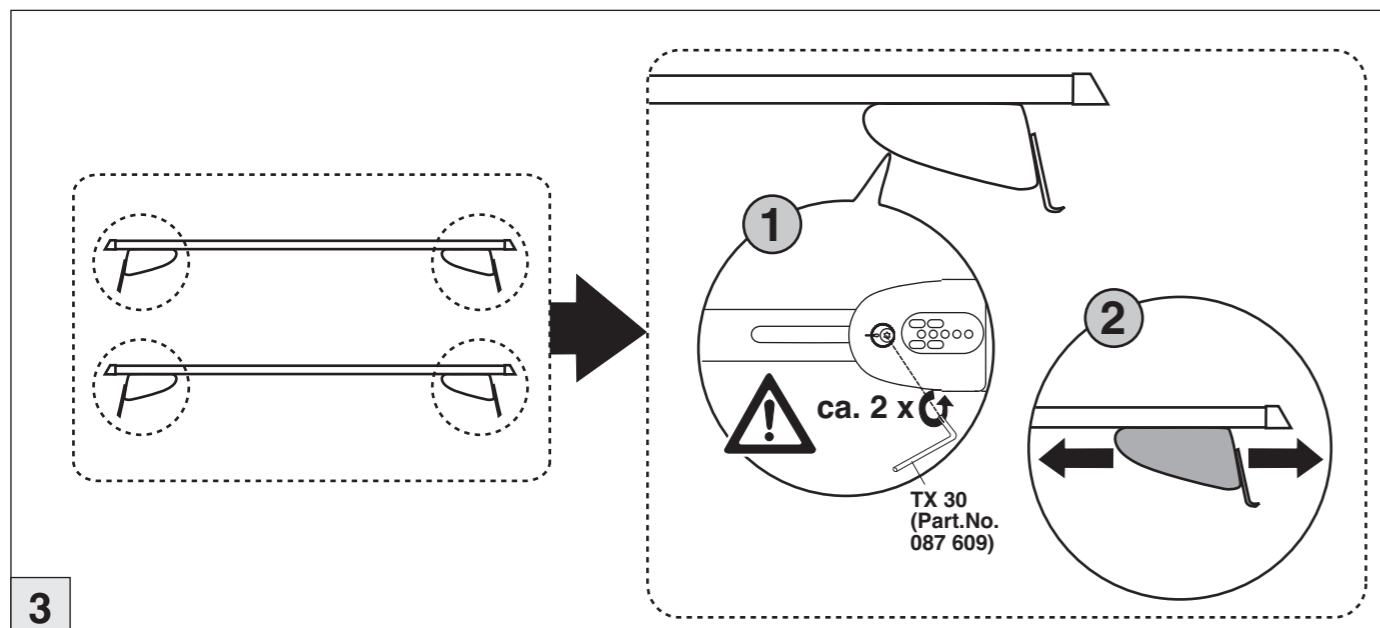

Atera SIGNO

Ford
Transit Custom 11/2012–

Ford
Tourneo Custom 02/2013–

Atera SIGNO

Ford
Transit Custom 11/2012–

Ford
Tourneo Custom 02/2013–

INFO

4

5

6