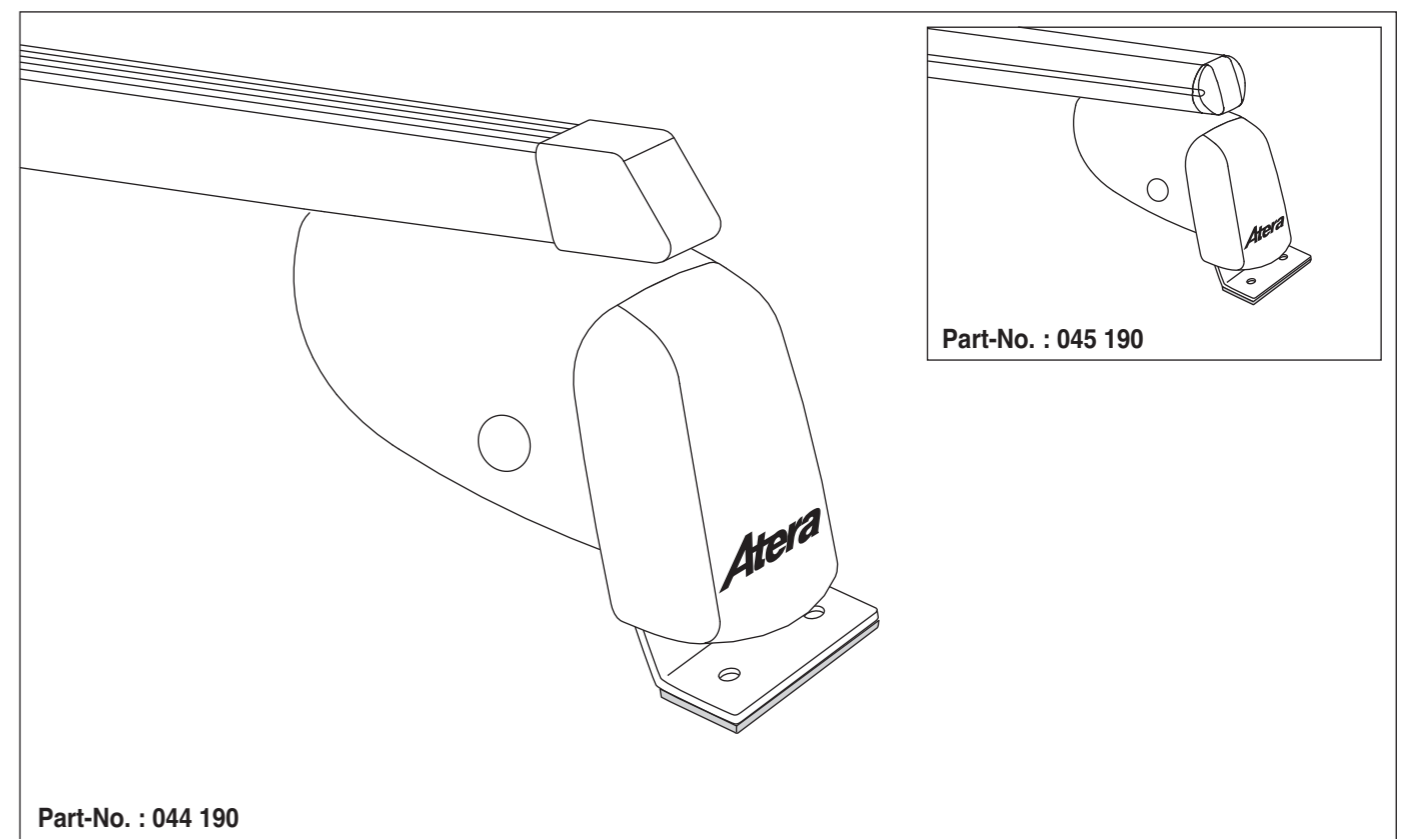

# Atera SIGNO

Ford  
Transit Custom 11/2012–

Ford  
Tourneo Custom 02/2013–

nur bei / only for Part-No.: 045 190

10

# Atera SIGNO

Ford  
Transit Custom 11/2012–  
Tourneo Custom 02/2013–

Part-No. : 044 190 (Grundträger/basic carrier)  
Part-No. : 045 190 (Grundträger/basic carrier)

**Atera**  
MADE IN GERMANY

Atera GmbH  
Im Herrach 1  
D-88299 Leutkirch  
Servicetelefon: 0180-50 000 89  
(14 ct/Min. aus dem dt. Festnetz)  
E-Mail: info@atera.de